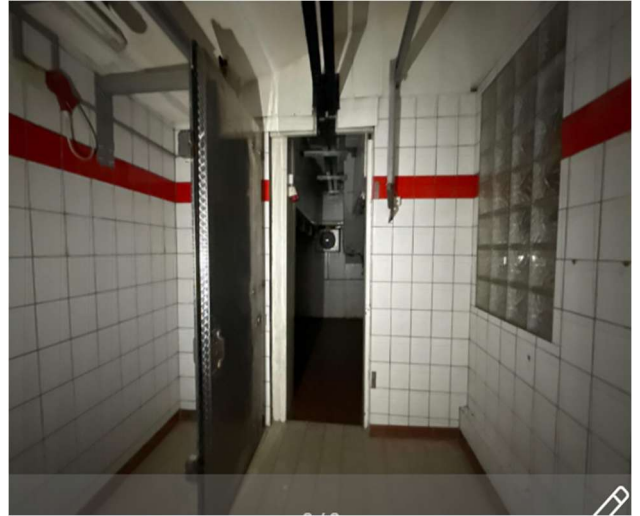

Kleines Kühlhaus